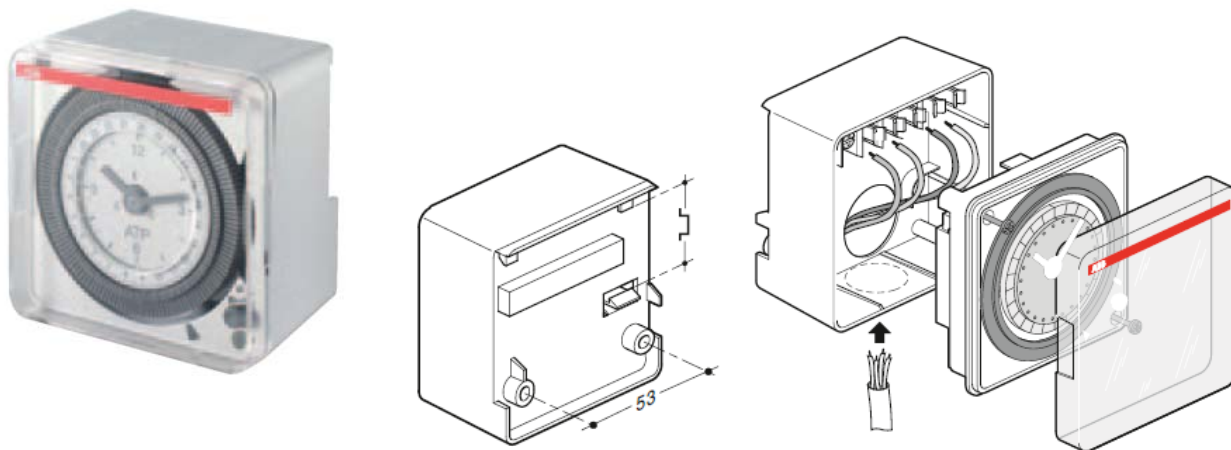

Код заказа	Тип	Контакты	Описание
2CSM259233R0601	АТР	1 НО/1 НЗ	суточный цикл
2CSM258053R0601	АТР-R	1 НО/1 НЗ	встроенная батарея
2CSM256873R0601	АТР-7R	1 НО/1 НЗ	недельный цикл

Преимущества реле серии АТР:

- Компактность : габаритные размеры 72x72x47 мм;
- Универсальность: возможность монтажа на DIN-рейке, стене или панели;
- Удобное программирование с фронтальной стороны;
- Суточный или недельный цикл;
- Точность: ± 1 сек/сутки;
- Минимальный интервал программирования: 10 мин (АТР, АТР-R);
- Функция ручного управления;
- Батарея резервного питания (опция)